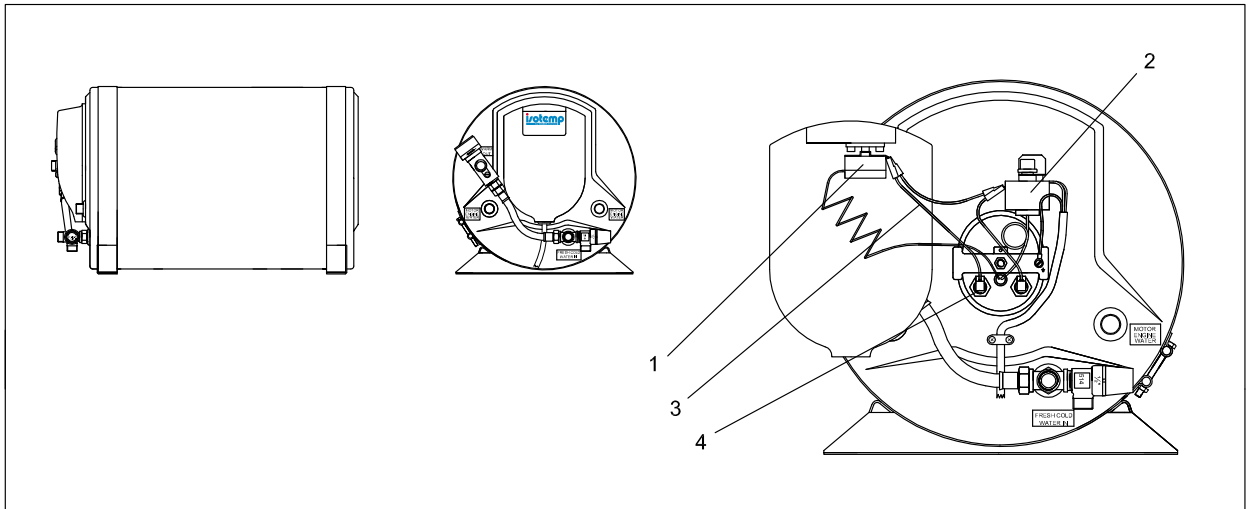

Isotemp Basic 24, 30, 40, 50 & 75 Lit.

1

Valid from Nov. 2006

Pos.	Part No.	Description
1	SEA00041LA 09109	Thermostat Thermostat Thermostat Thermostat Thermostat

Pos.	Part No.	Description
2	SEA00042LA 09108	Over heat thermostat Überhitzungsthermostat Thermostat protezione Thermostat protection Överhettningsskydd

Pos.	Part No.	Description
3	SEB00068AA 09107	Thermostat cable kit Thermostat Kabelsatz Cavo termostato Cables thermostat Kabelsats thermostat

Pos.	Part No.	Description
4	SEE00019LA 09103 SEE00015LA 09104 SEE00016LA 09105 SEE00017LA 09106 SEE00014HA 09102 SEE00023HA 09132	Immersion heater Heizpatrone Resistenza elettrica Cartouche électrique Elpatron 230V-750W 230V-1200W (40-75 Lit.) 230V-2000W (50-75 Lit.) 230V-3000W Only for Basic 75 120V-750W 120V-1200W