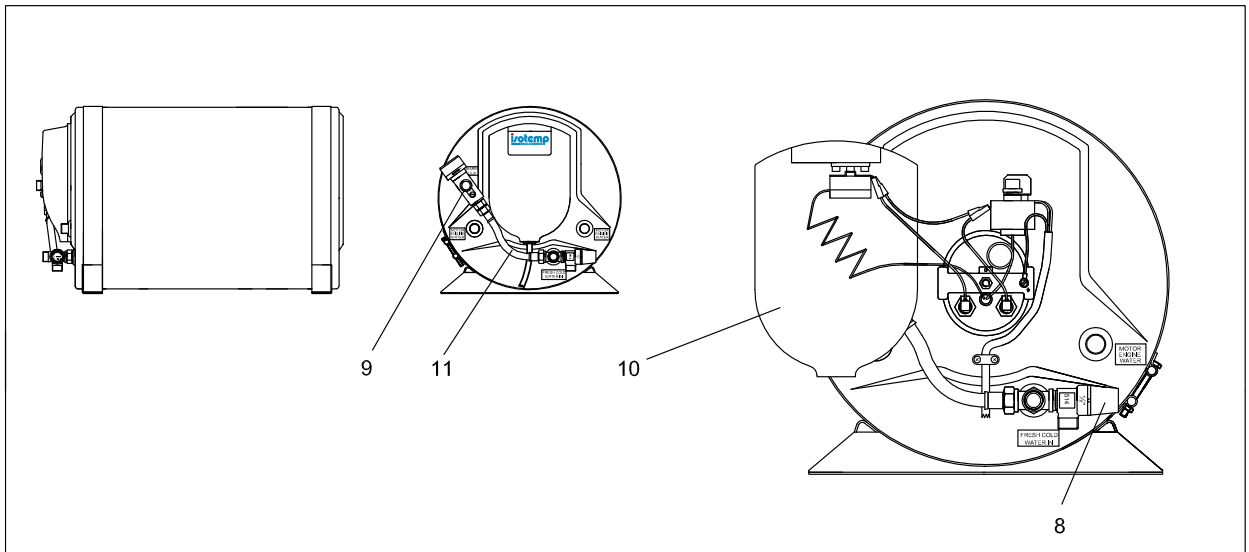

Isotemp Basic 24, 30, 40, 50 & 75 Lit.

Valid from Nov. 2006

	Pos.	Part No.	Description
	8	SFD00023AA 09160	Safety-/drain valve 7.0 bar / 100 psi Sicherheits-Ablassventil 7,0 bar Valvola di sicurezza 7.0 bar Soupape de sécurité et vidange 7.0 bar Säkerhets-/avtappningsventil 7,0 bar

	Pos.	Part No.	Description
	9	SFD00011AA 09020	Thermostat mixing valve Thermostat Mischventil Valvola micelatrice termostato Mélangeur thermostatique Termostatblandare

	Pos.	Part No.	Description
	10	SBE00047AA 09157	Protection cover Schutzkappe Protezione Protection Skyddskåpa

	Pos.	Part No.	Description
	11	SFE00021AA 09165	Hose Schlauch Tubo Flexible Slang